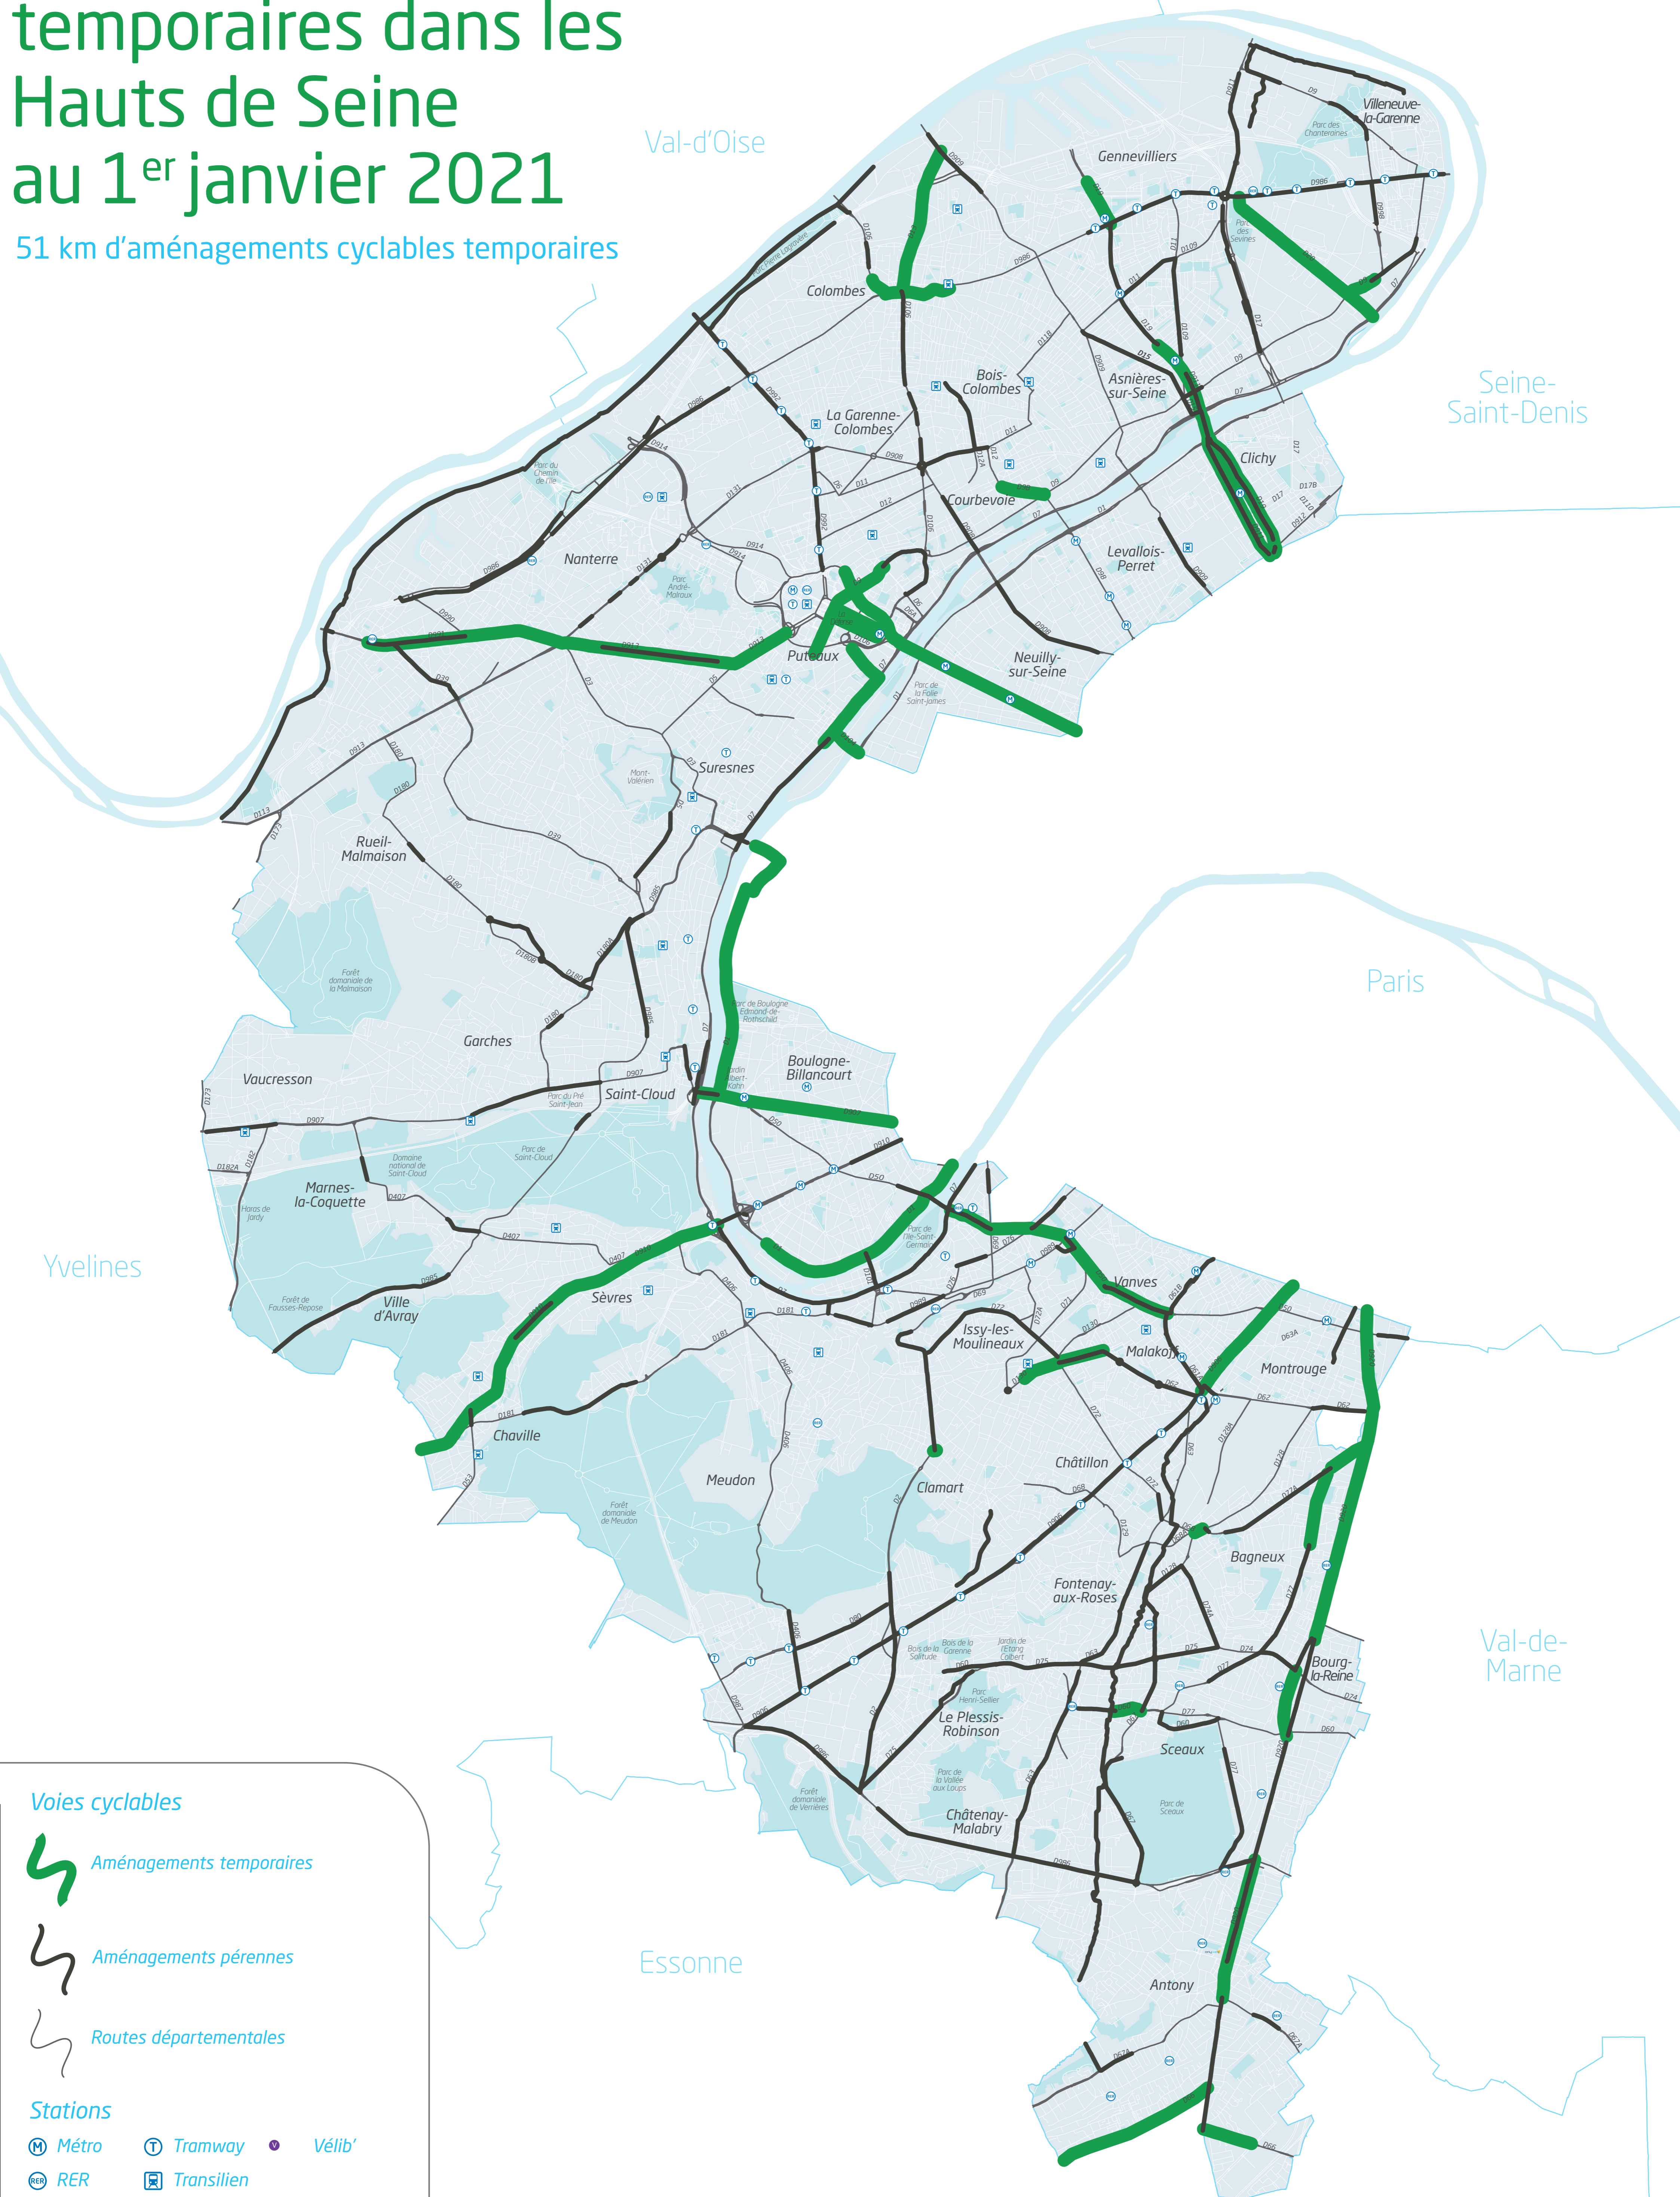

Aménagements cyclables temporaires dans les Hauts de Seine au 1^{er} janvier 2021

51 km d'aménagements cyclables temporaires

Voies cyclables

-  Aménagements temporaires
-  Aménagements pérennes
-  Routes départementales

- ### Stations
-  Métro
 -  Tramway
 -  Vélib'
 -  RER
 -  Transilien