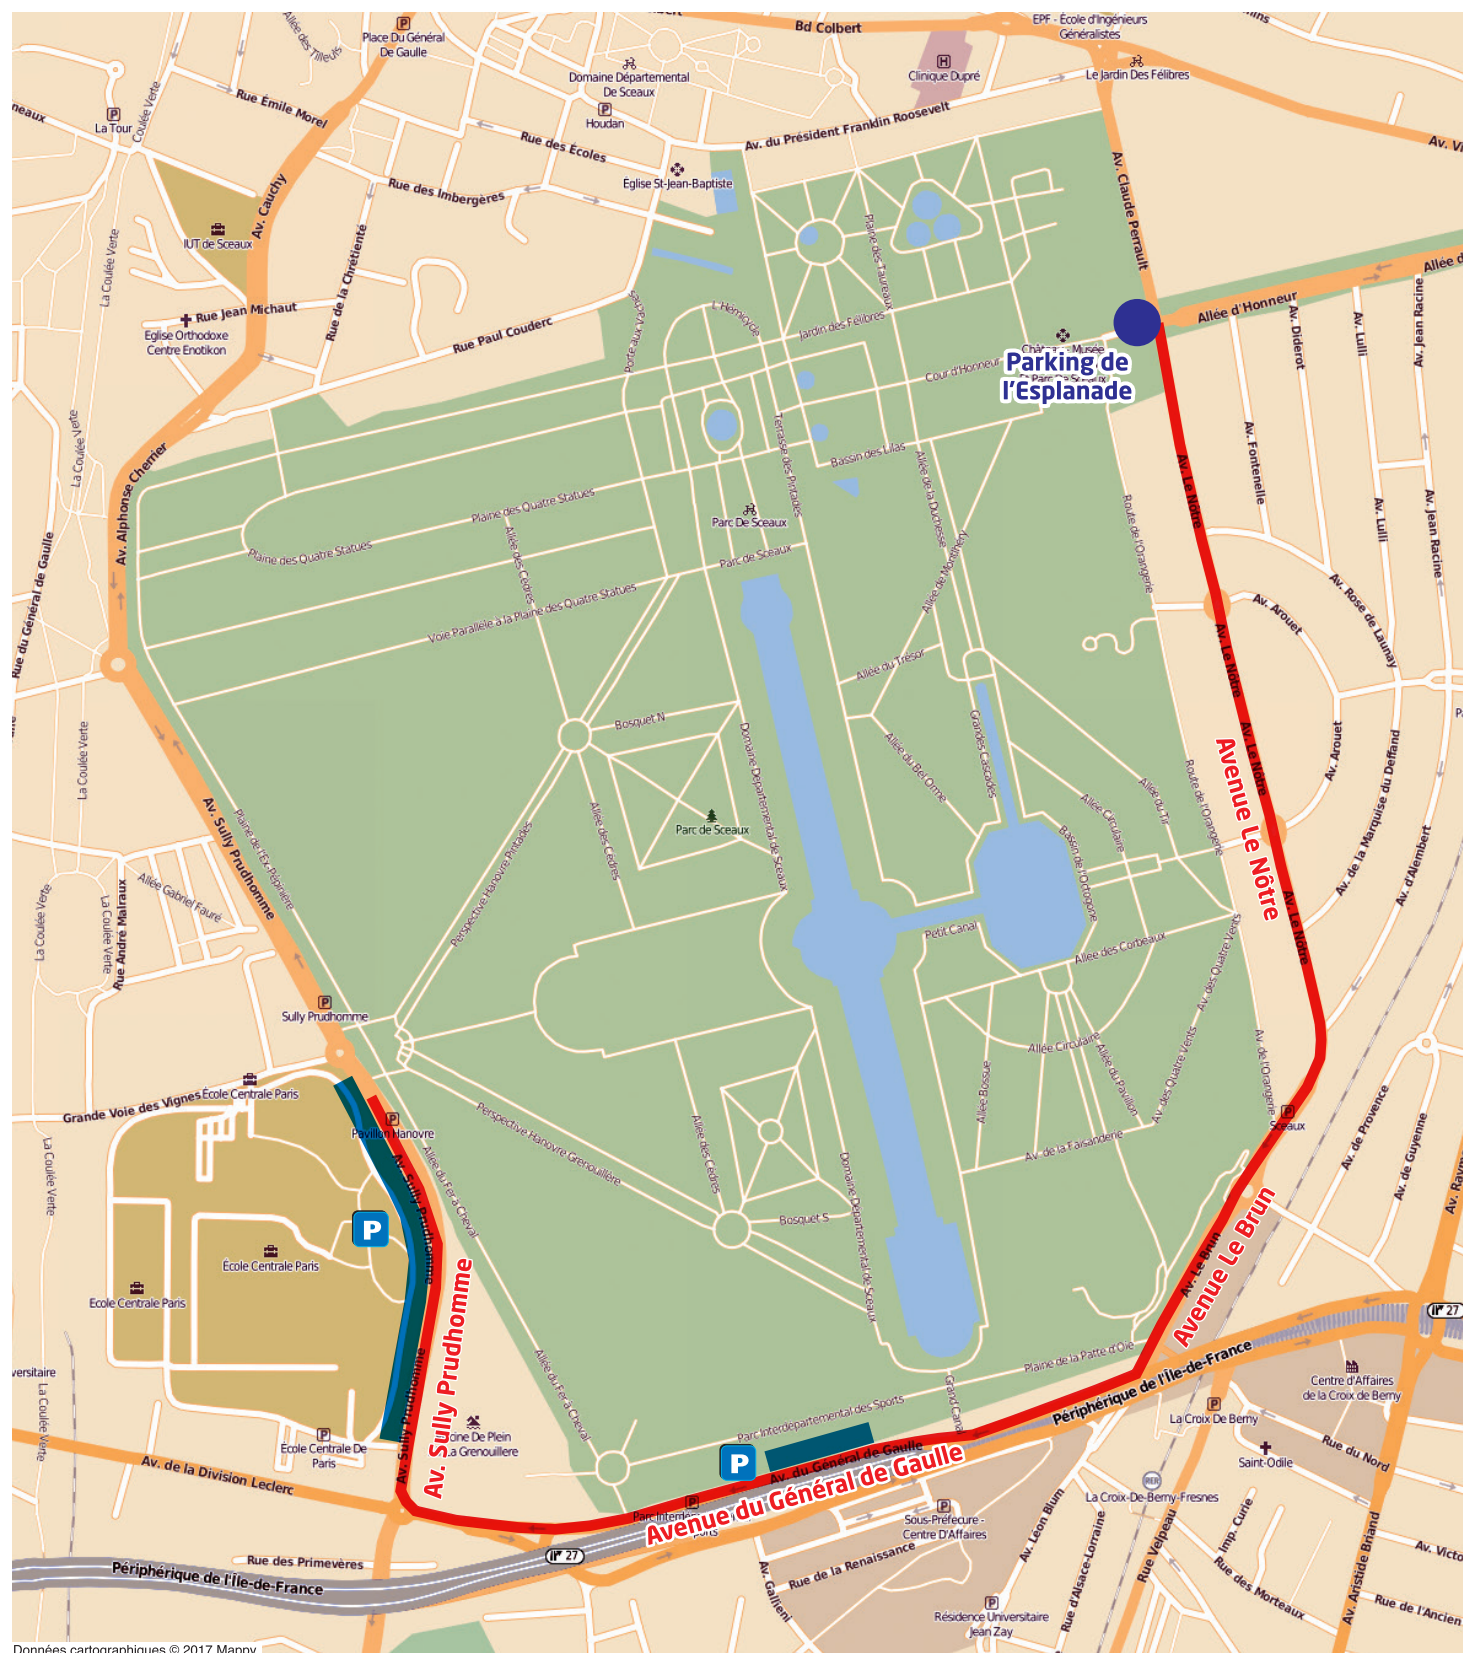

# DOMAINE DÉPARTEMENTAL DE SCEAUX

## STATIONNEMENT DES AUTOCARS

Données cartographiques © 2017 Mappy

-  circuit autocar
-  zone de stationnement autocar

### Accès stationnement

Depuis le site de dépôt des groupes au niveau du parking de l'Esplanade, emprunter l'avenue Le Nôtre puis l'avenue Le Brun puis prendre à droite l'avenue du Général de Gaulle jusqu'au premier emplacement de stationnement ou continuer et prendre à droite l'avenue Sully Prudhomme jusqu'au deuxième emplacement de stationnement le long de l'Ecole Centrale.