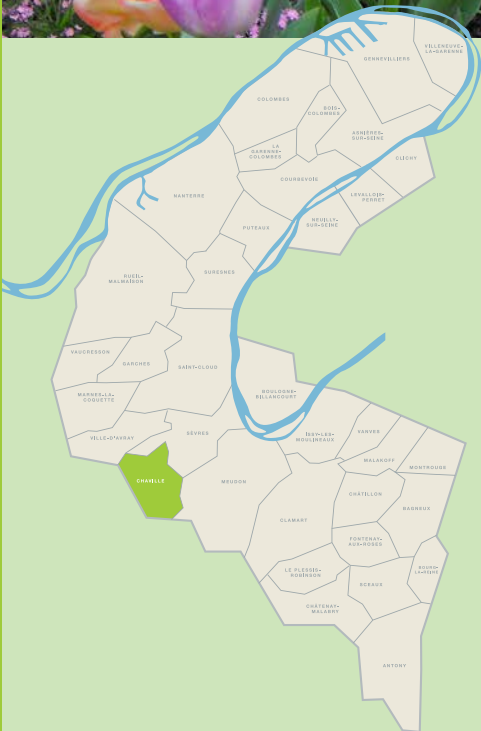

ville de Chaville

Fleurissement de rue

- GRP Ceinture verte de l'Île-de-France (2,12 km)
- GR 2 (2,58 km)
- PR 5 : sentier des bois (4,03 km)
- PR 6 : sentier des rus (5,29 km)
- PR 10 : sentier des forts (1,93 km)

1

Ville de Chaville

3

CD 92-DUREUIL Philippe

2

CD 92-DUREUIL Philippe

- 1 Vigne de Chaville
- 2 Passage piéton entre l'avenue Roger Salengro et la rue du Pavé des Gardes
- 3 Forêt de Fausses-Reposes
- 4 Forêt de Meudon
- 5 La sente de la Source

5

CD 92-GRANDCHAMP M.O.

4

C. Chehere-FFRandomnée