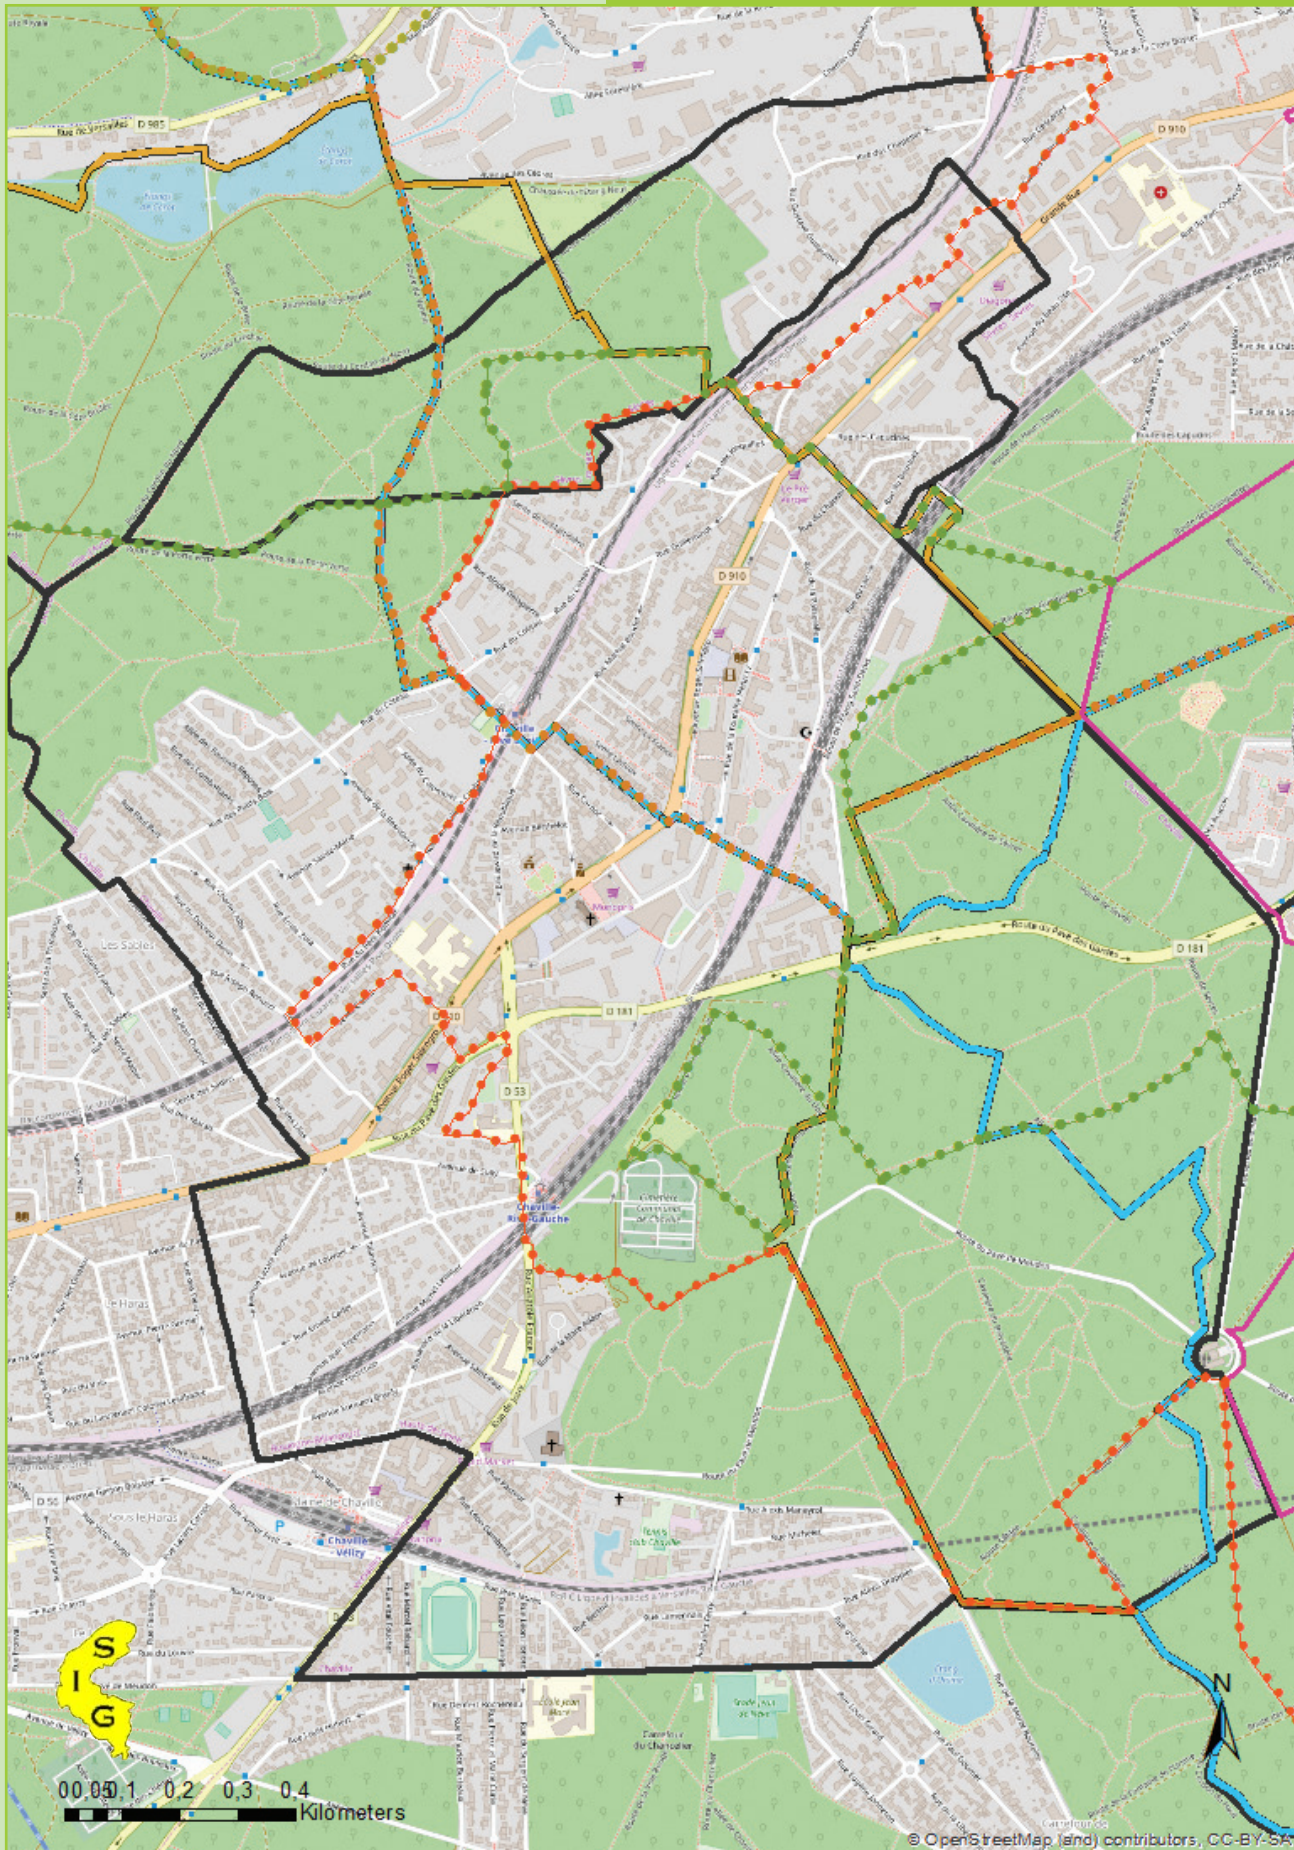

ville de Chaville

Fleurissement de rue

- GRP Ceinture verte de l'Île-de-France (2,12 km)
- GR 2 (2,58 km)
- PR 5 : sentier des bois (4,03 km)
- PR 6 : sentier des rus (5,29 km)
- PR 10 : sentier des forts (1,93 km)

1

Ville de Chaville

3

CD 92-DUREUIL Philippe

2

CD 92-DUREUIL Philippe

- 1 Vigne de Chaville
- 2 Passage piéton entre l'avenue Roger Salengro et la rue du Pavé des Gardes
- 3 Forêt de Fausses-Reposes
- 4 Forêt de Meudon
- 5 La sente de la Source