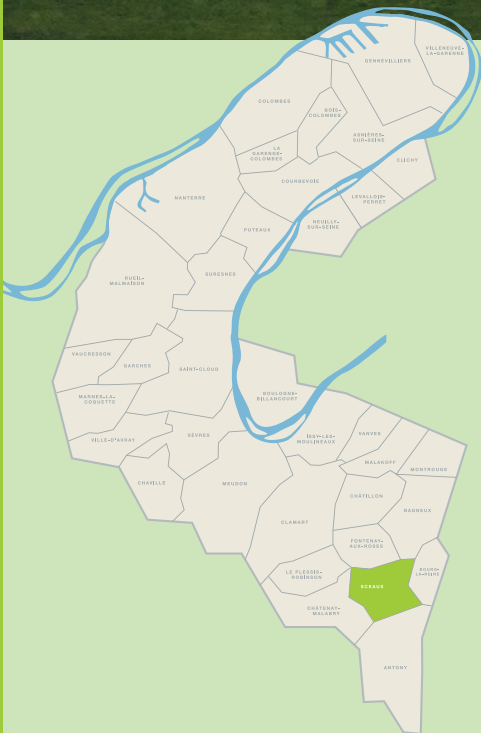

CD92 - Olivier Ravoire

Les broderies du domaine départemental de Sceaux

# Sceaux

-  GR 655 (3,53 km)
-  GRP Ceinture verte de l'Île-de-France (2,63 km)
-  PR 5 : sentier des bois (3,28 km)
-  PR 7 : sentier des trois vallées (0,26 km)

Ville de Sceaux

CD92 - Olivier Favoire

Ville de Sceaux

Ville de Sceaux

- 1 L'Hôtel de Ville
- 2 Les cascades du parc de Sceaux
- 3 La Coulée verte et le lycée Marie Curie
- 4 Le Jardin de la Ménagerie et l'église