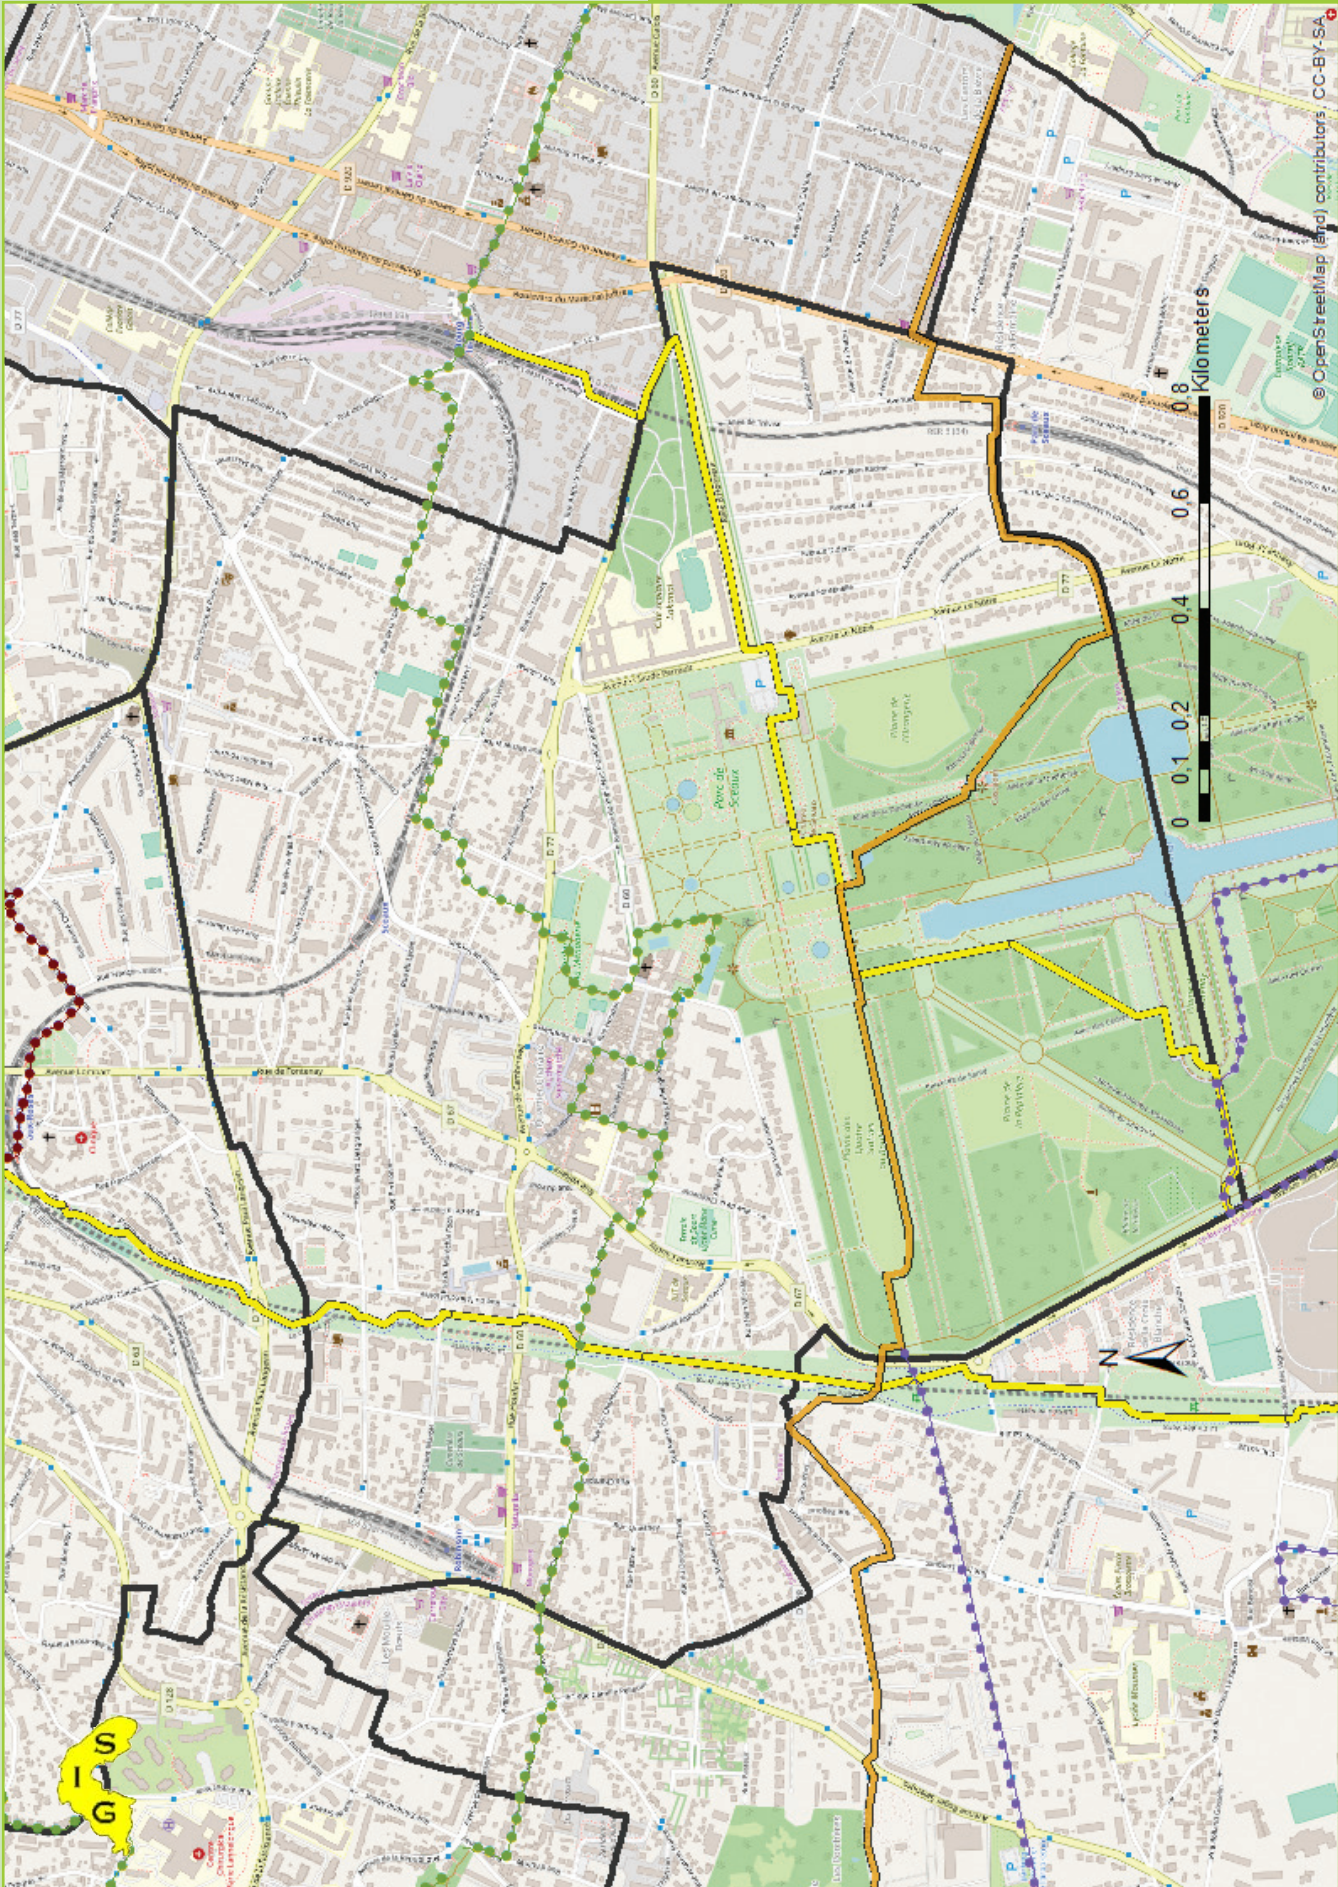

CD92 - Olivier Ravoire

Les broderies du domaine départemental de Sceaux

# Sceaux

-  GR 655 (3,53 km)
-  GRP Ceinture verte de l'Île-de-France (2,63 km)
-  PR 5 : sentier des bois (3,28 km)
-  PR 7 : sentier des trois vallées (0,26 km)

Ville de Sceaux

CD92 - Olivier Favoire

Ville de Sceaux

Ville de Sceaux

- 1 L'Hôtel de Ville
- 2 Les cascades du parc de Sceaux
- 3 La Coulée verte et le lycée Marie Curie
- 4 Le Jardin de la Ménagerie et l'église